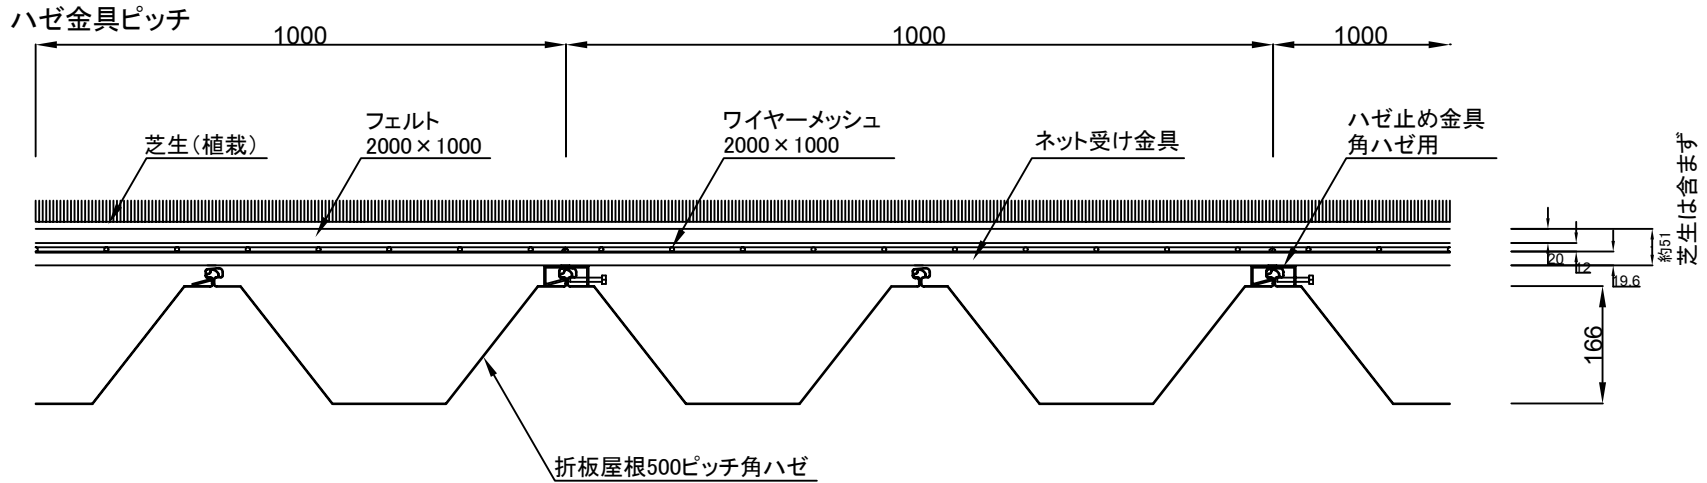

エコグリーンマット折板屋根緑化システム
標準納め図(基本用システム)

折板幅方向基準断面

折板流れ方向基準断面