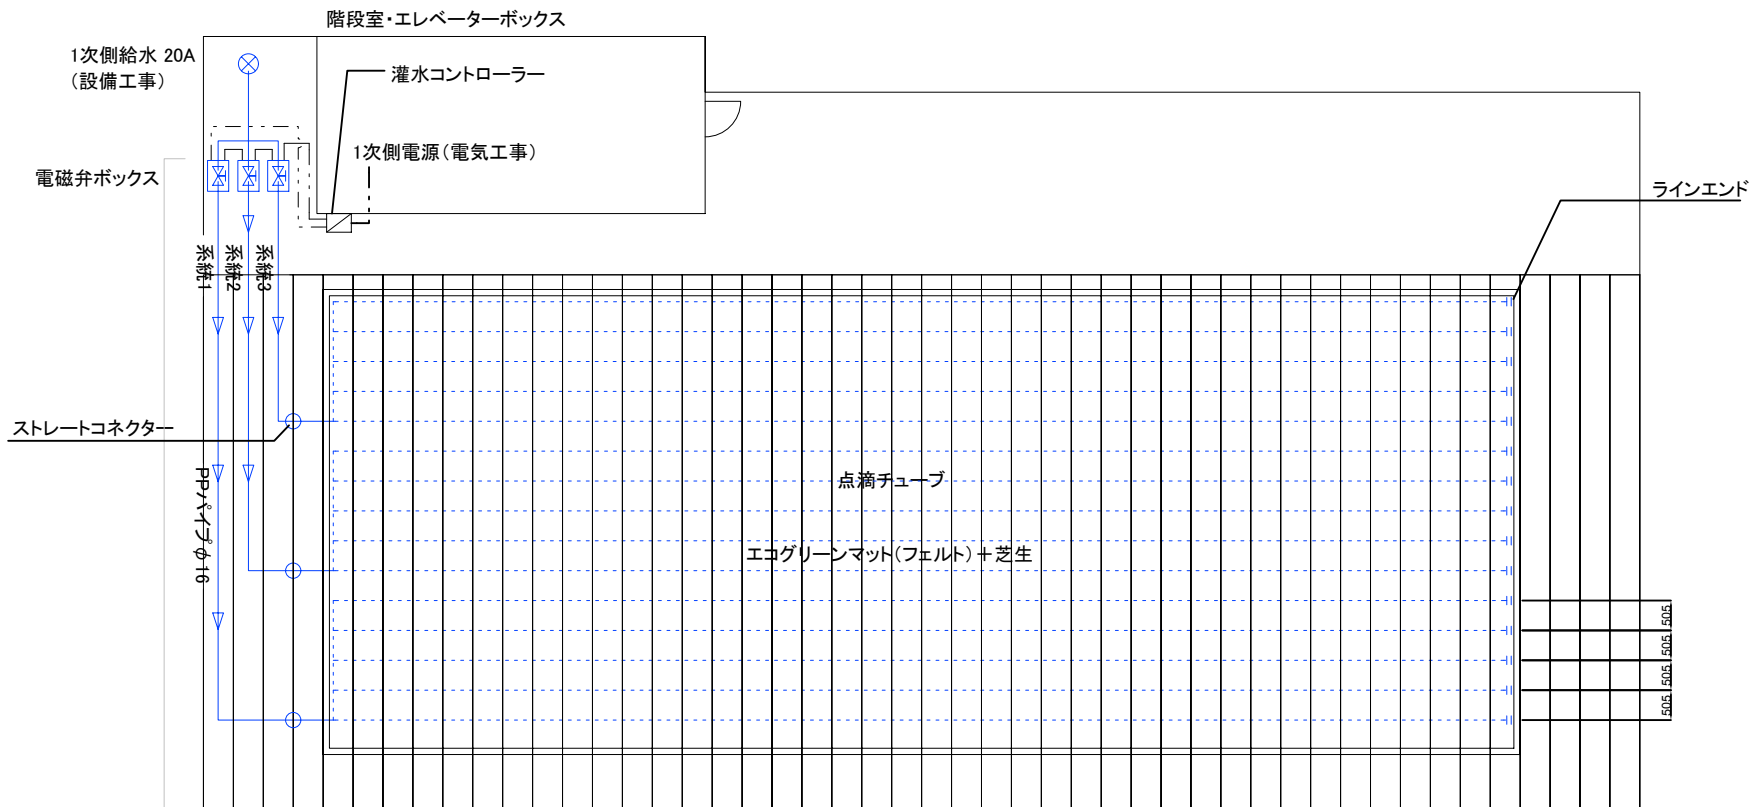

折板屋根緑化システム／灌水系統図

給水部拡大図

記号表