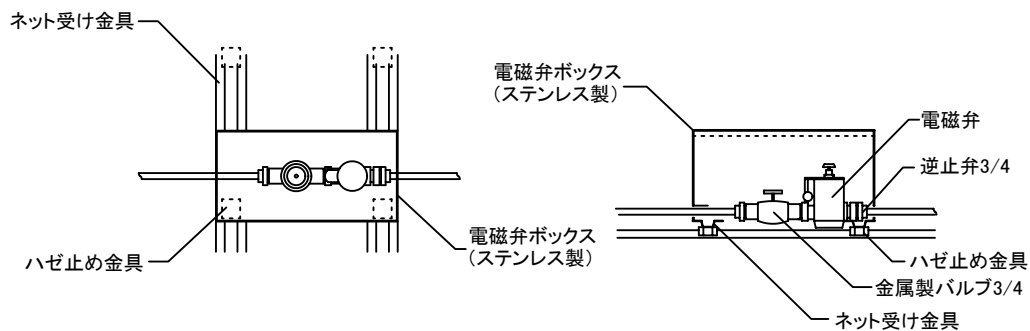

折板屋根緑化システム／灌水系統図

給水部拡大図

記号表