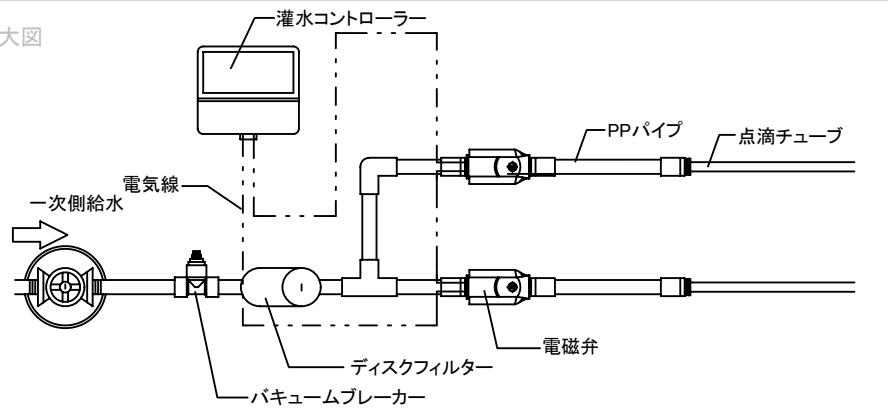

屋上緑化システム／灌水システム図

給水部拡大図

記号表

- | | |
|--|-----------|
| | 灌水コントローラー |
| | 電磁弁 |
| | 電気線 |
| | 点滴チューブ |
| | スタートコネクター |
| | ラインエンド |
| | PPパイプ |