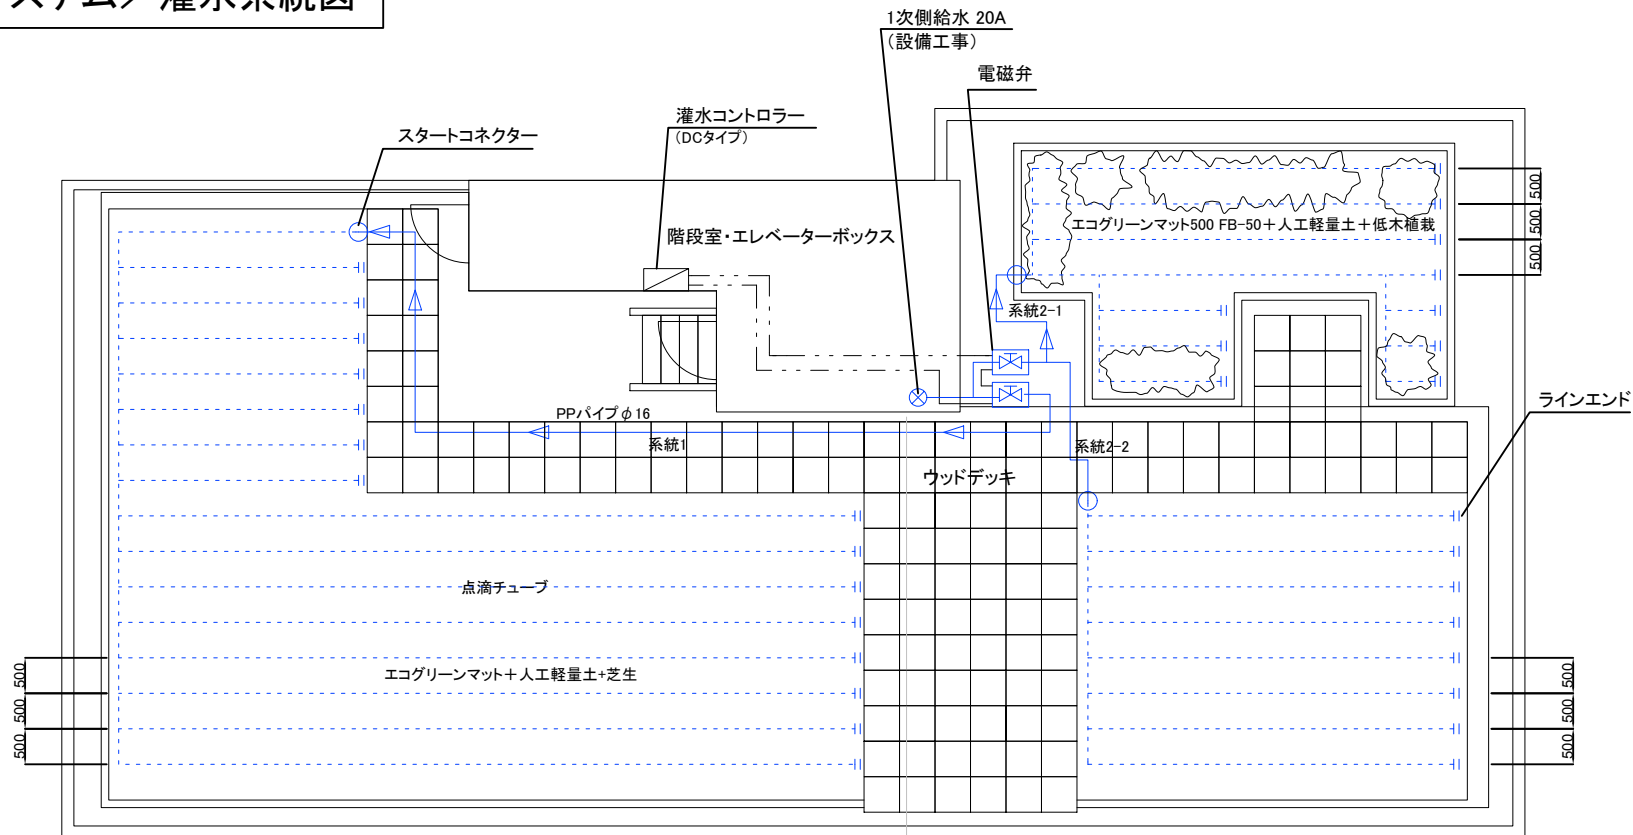

屋上緑化システム／灌水システム図

給水部拡大図

記号表

- | | |
|--|-----------|
| | 灌水コントローラー |
| | 電磁弁 |
| | 電気線 |
| | 点滴チューブ |
| | スタートコネクター |
| | ラインエンド |
| | PPパイプ |